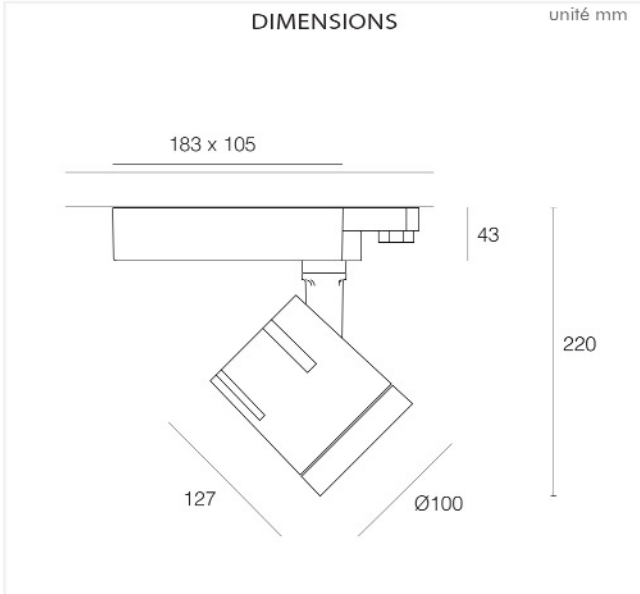

Puissance	Couleur Appareil	Teinte	Source LED	Indice de Rendu des couleurs	Alimentation (Driver)	Dimmable (trailing edge)	Dali	Article n°	Prix Public Unitaire H.T.
2000 lm	○ Blanc	3000°	Philips Fortimo	80¹	Philips Fortimo	en option	-	13.420.712	€ -
2000 lm	○ Blanc	4000°	Philips Fortimo	80⁺	Philips Fortimo	en option	-	14.420.712	
2000 lm	● Noir	3000°	Philips Fortimo	80⁺	Philips Fortimo	en option	-	15.420.712	
2000 lm	● Noir	4000°	Philips Fortimo	80¹	Philips Fortimo	en option	-	16.420.712	
2000 lm	● Gris	3000°	Philips Fortimo	80⁺	Philips Fortimo	en option	-	17.420.712	
2000 lm	● Gris	4000°	Philips Fortimo	80⁺	Philips Fortimo	en option	-	18.420.712	
3000 lm	○ Blanc	3000°	Philips Fortimo	80¹	Philips Fortimo	en option	-	19.420.712	
3000 lm	○ Blanc	4000°	Philips Fortimo	80⁺	Philips Fortimo	en option	-	10.520.712	
3000 lm	● Noir	3000°	Philips Fortimo	80⁺	Philips Fortimo	en option	-	11.520.712	
3000 lm	● Noir	4000°	Philips Fortimo	80¹	Philips Fortimo	en option	-	12.520.712	
3000 lm	● Gris	3000°	Philips Fortimo	80⁺	Philips Fortimo	en option	-	13.520.712	
3000 lm	● Gris	4000°	Philips Fortimo	80⁺	Philips Fortimo	en option	-	14.520.712	
3200 lm	○ Blanc	3000°	Bridgelux Vero18	80¹	Tridonic	en option	-	15.520.712	
3200 lm	○ Blanc	4000°	Bridgelux Vero18	80⁺	Tridonic	en option	-	15.620.712	
3200 lm	● Noir	4000°	Bridgelux Vero18	80⁺	Tridonic	en option	-	17.620.712	

* Dali en option with use of special Dali track

Les prix s'entendent pour les appareils livrés complets avec la source LED, l'alimentation et l'adaptateur pour rail triphasé

porter à la page XX du catalogue // Pour passer commande se reporter à la page XX du catalogue // Pour passer commande

* La technologie LED évolue, pour avoir les dernières informations techniques, ainsi que les fiches produits, et autres documents, merci de consulter notre site www.ohrlux.eu