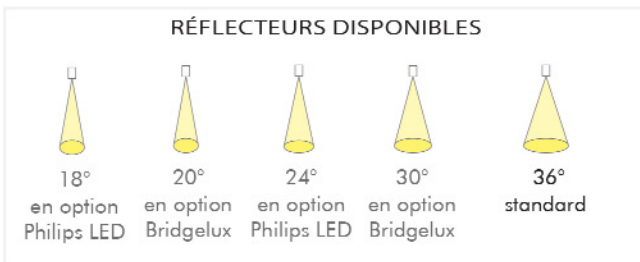

Source	Philips Fortimo SLM / Bridgelux Vero18		
Driver	Philips Fortimo / Tridonic		
Couleur de l'appareil	Blanc	Noir	Gris
Durée de vie de la source (à 70% du lumen initial)	50.000H		
Puissances (lumens)	2000 lm	3000 lm	3200 lm
Teintes (Kelvin)	3000°		4000°
Verre	standard	Verre frontal en protection	
	en option	Verre Anti-reflet	
Indice de rendu des couleurs	standard	80+	
	en option	90+	spéciale alimentaire
Réflecteur (Angle d'éclairage)	standard	36°	
	en option	18° PHILIPS	20° bridgelux.
		24° PHILIPS	30° bridgelux.
		Adaptateur mécanique & électrique	
Connectivité	Sortie	-	
	Type de douille de la source LED	Zhaga	
Maniabilité	Vertical (Basculement de haut en bas)	90°	
	Horizontal (de gauche à droite)	355°	
Certifications			