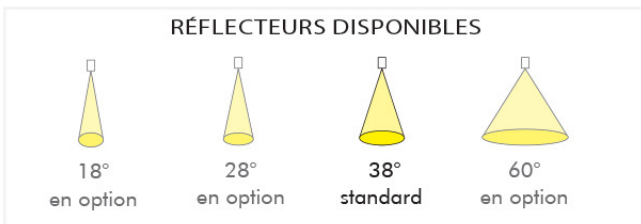

Source	Philips Fortimo SLM G4		
Driver	Osram OTe 50		
Couleur de l'appareil	Blanc	Noir	Gris
Durée de vie de la source (à 70% du lumen initial)	50.000H		
Puissances (lumens)	4500 lm		
Teintes (Kelvin)	3000°		4000°
Verre	standard	Verre frontal en protection	
Indice de rendu des couleurs	standard	80+	
	en option	90+	spéciale alimentaire
Réflecteur (Angle d'éclairage)	standard	38°	
	en option	18°	28° 60°
Connectivité	Type de douille de la source LED	 Zhaga	
Maniabilité	Vertical (Basculement de haut en bas)	20°	
	Horizontal (de gauche à droite)	355°	
Certifications	      		