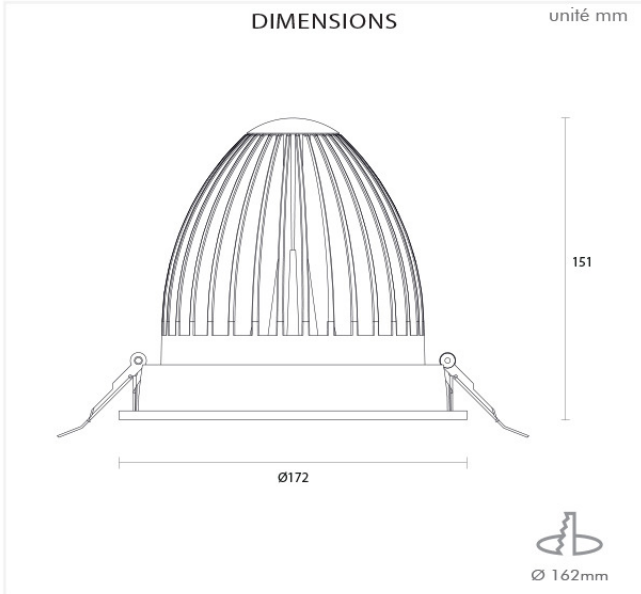

Source	Philips Fortimo SLM G4		
Driver	Osram OTe 50		
Couleur de l'appareil	Blanc	Noir	Gris
Durée de vie de la source (à 70% du lumen initial)	50.000H		
Puissances (lumens)	4500 lm		
Teintes (Kelvin)	3000°		4000°
Verre	standard	Verre frontal en protection	
Indice de rendu des couleurs	standard	80+	
	en option	90+	spéciale alimentaire
Réflecteur (Angle d'éclairage)	standard	38°	
	en option	18°	28° 60°
Connectivité	Type de douille de la source LED	 Zhaga	
Maniabilité	Vertical (Basculement de haut en bas)	20°	
	Horizontal (de gauche à droite)	355°	
Certifications	      		