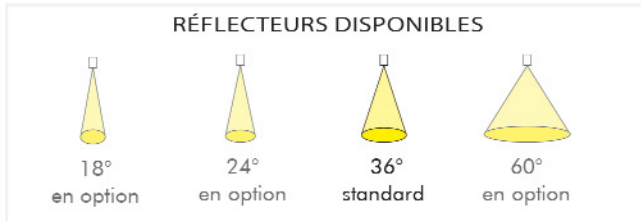

Source	Citizen CLL032		
Driver	Tridonic		
Couleur de l'appareil	Blanc	Noir	Gris
Durée de vie de la source (à 70% du lumen initial)	50.000H		
Puissances (lumens)	3600 lm		
Teintes (Kelvin)	3000°	4000°	
Verre	standard	Verre frontal en protection	
	en option	Verre Anti-reflet	
Indice de rendu des couleurs	standard	80+	
	en option	90+	spéciale alimentaire
Réflecteur (Angle d'éclaircement)	standard	36°	
	en option	18°	24° 60°
Connectivité	Adaptateur mécanique & électrique	-	
	Sortie	-	
Maniabilité	Type de douille de la source LED	Zhaga	
	Vertical (Basculement de haut en bas)	50°	
Certifications	Horizontal (de gauche à droite)	355°	
	   		
			  