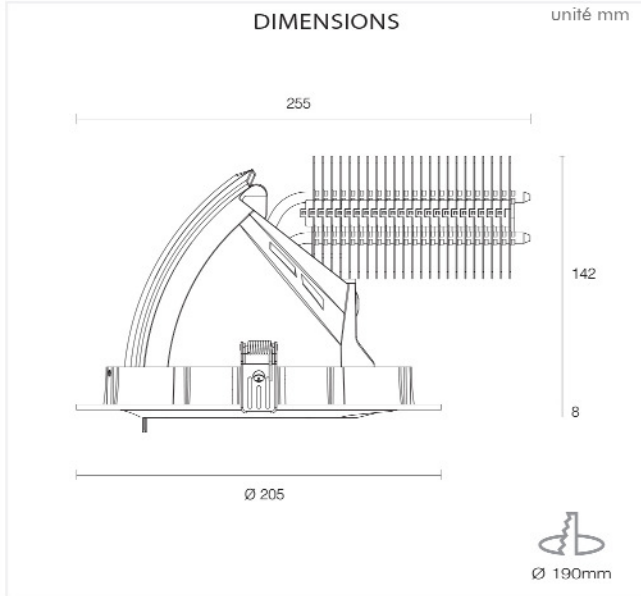

Source	Citizen CLL032		
Driver	Tridonic		
Couleur de l'appareil	Blanc	Noir	Gris
Durée de vie de la source (à 70% du lumen initial)	50.000H		
Puissances (lumens)	3600 lm		
Teintes (Kelvin)	3000°	4000°	
Verre	standard	Verre frontal en protection	
	en option	Verre Anti-reflet	
Indice de rendu des couleurs	standard	80+	
	en option	90+	spéciale alimentaire
Réflecteur (Angle d'éclaircement)	standard	36°	
	en option	18°	24° 60°
Connectivité	Adaptateur mécanique & électrique	-	
	Sortie	-	
Maniabilité	Type de douille de la source LED	Zhaga	
	Vertical (Basculement de haut en bas)	50°	
Certifications	Horizontal (de gauche à droite)	355°	
	   		
			  