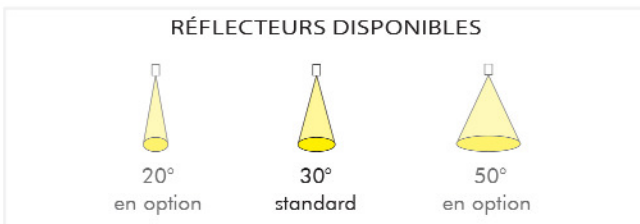

Source	Bridgelux Vero 13		
Driver			
Couleur de l'appareil	Blanc et Noir		
Durée de vie de la source (à 70% du lumen initial)	50.000H		
Puissances (lumens)	1900 lm		
Teintes (Kelvin)	3000°		
Verre	standard	Verre frontal en protection	
	en option	Verre Anti-reflet	
Indice de rendu des couleurs	standard	80+	
	en option	90+	spéciale alimentaire
Réflecteur (Angle d'éclairage)	standard	30°	
	en option	20°	50°
Connectivité	Adaptateur mécanique & électrique	GLOBAL®	
	Sortie	-	
Maniabilité	Type de douille de la source LED	bridgelux	
	Vertical (Basculement de haut en bas)	90°	
Certifications	Horizontal (de gauche à droite)	355°	
	   		
			  