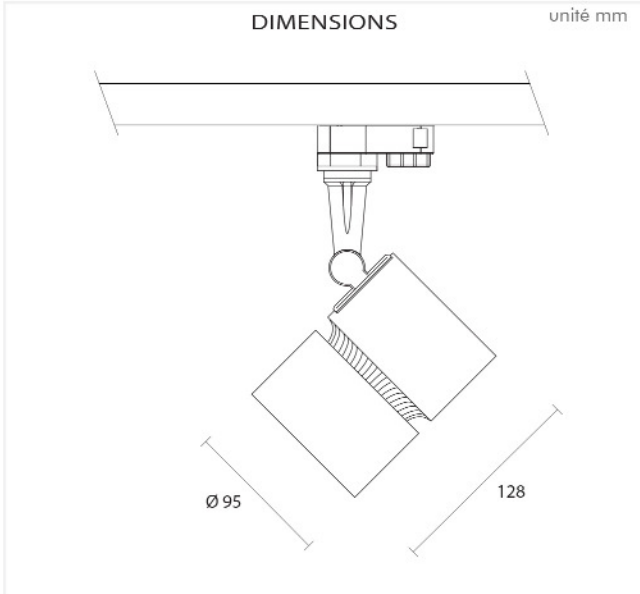

Source	Bridgelux Vero 13		
Driver			
Couleur de l'appareil	Blanc et Noir		
Durée de vie de la source (à 70% du lumen initial)	50.000H		
Puissances (lumens)	1900 lm		
Teintes (Kelvin)	3000°		
Verre	standard	Verre frontal en protection	
	en option	Verre Anti-reflet	
Indice de rendu des couleurs	standard	80+	
	en option	90+	spéciale alimentaire
Réflecteur (Angle d'éclairage)	standard	30°	
	en option	20°	50°
Connectivité	Adaptateur mécanique & électrique	GLOBAL®	
	Sortie	-	
Maniabilité	Type de douille de la source LED	bridgelux	
	Vertical (Basculement de haut en bas)	90°	
Certifications	Horizontal (de gauche à droite)	355°	
	   		
			  