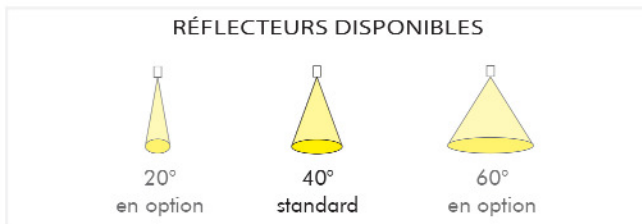

Source	Philips Fortimo		
Driver	Philips Fortimo		
Couleur de l'appareil	Blanc		
Durée de vie de la source (à 70% du lumen initial)	50.000H		
Puissances (lumens)	2000 lm	3000 lm	
Teintes (Kelvin)	3000°	4000°	
Verre	standard	Verre frontal en protection	
	en option	Verre Anti-reflet	
Indice de rendu des couleurs	standard	80+	
	en option	90+	spéciale alimentaire
Réflecteur (Angle d'éclairage)	standard	40°	
	en option	20°	60°
Connectivité	Adaptateur mécanique & électrique	-	
	Sortie	-	
Maniabilité	Type de douille de la source LED	 Zhaga	
	Vertical (Basculement de haut en bas)	85°	
	Horizontal (de gauche à droite)	355°	
Accessoires	-		
Certifications	      		