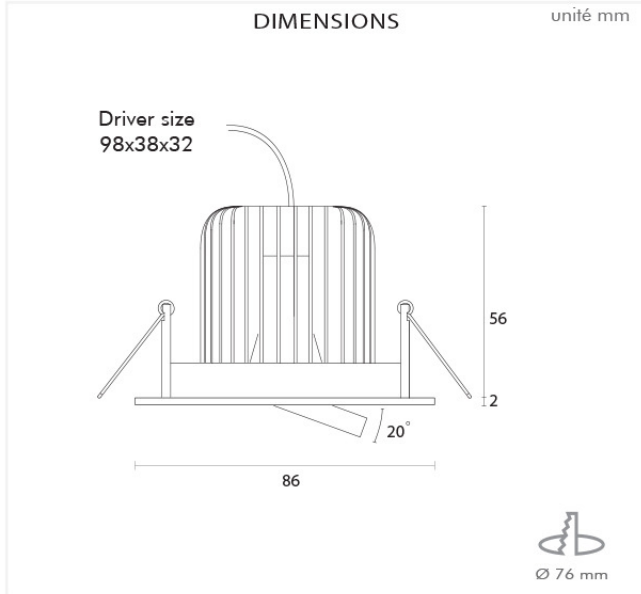

Source	Epistar	
Driver	Lumi Parts	
Couleur de l'appareil	Blanc	Brushed Aluminium
Durée de vie de la source (à 70% du lumen initial)	30.000H	
Puissances (lumens)	600 lm	
Teintes (Kelvin)	2700°	3000°
Verre	standard	Verre frontal en protection
	en option	Verre Anti-reflet
Indice de rendu des couleurs	standard	80+
	en option	90+ spéciale alimentaire
Réflecteur (Angle d'éclairage)	standard	40° anti-glare
Connectivité	Adaptateur mécanique & électrique	Connecteur Rapide
	Type de douille de la source LED	 Zhaga
Maniabilité	Vertical (Basculement de haut en bas)	20° 
	Horizontal (de gauche à droite)	355° 
Certifications	    	
	  	