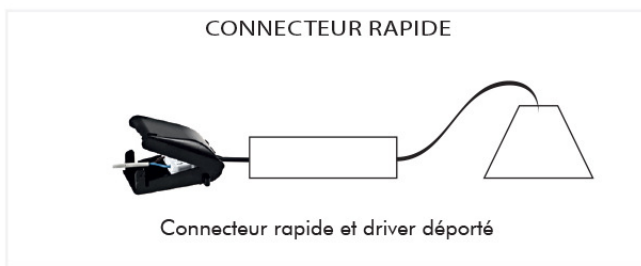

Source	Epistar	
Driver	Lumi Parts	
Couleur de l'appareil	Blanc	Brushed Aluminium
Durée de vie de la source (à 70% du lumen initial)	30.000H	
Puissances (lumens)	600 lm	
Teintes (Kelvin)	2700°	3000°
Verre	standard	Verre frontal en protection
	en option	Verre Anti-reflet
Indice de rendu des couleurs	standard	80+
	en option	90+ spéciale alimentaire
Réflecteur (Angle d'éclairage)	standard	40° anti-glare
Connectivité	Adaptateur mécanique & électrique	Connecteur Rapide
	Type de douille de la source LED	 Zhaga
Maniabilité	Vertical (Basculement de haut en bas)	20° 
	Horizontal (de gauche à droite)	355° 
Certifications	    	
	  	