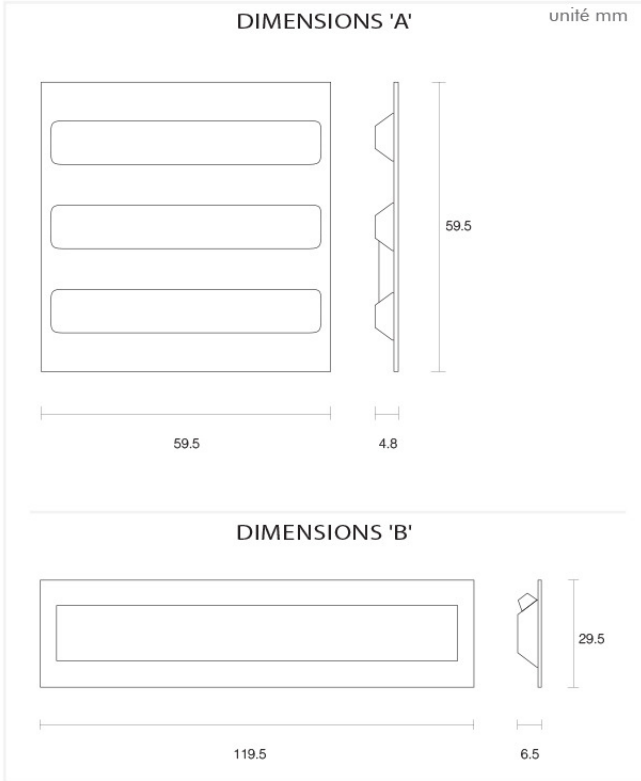

Source	Samsung 5630		
Driver	Tridonic TEC / Philips		
Couleur de l'appareil	Blanc		
Durée de vie de la source (à 70% du lumen initial)	50.000H		
Puissances (lumens)	2600 lm	3300 lm	
Teintes (Kelvin)	3000°	4000°	
Verre	standard	PMMA opal diffuser	
Indice de rendu des couleurs	standard	80	
	en option	90	spéciale alimentaire
Réflecteur (Angle d'éclairage)	standard	100°	
Connectivité	Adaptateur mécanique & électrique	EPCOM/3	
Certifications	       		

Dimension	Puissance	Couleur Appareil	Teinte	Source LED	Indice de Rendu des couleurs	Alimentation (Driver)	Dimmable (1-10V)	Dali	Article n°	Prix Public Unitaire H.T.
A	2600 lm	○ Blanc	3000°	Samsung	80	Tridonic TEC	en option	en option	18.211.112	€ 213,02
A	2900 lm	○ Blanc	4000°	Samsung	80	Tridonic TEC	en option	en option	19.211.112	€ 213,02
B	3300 lm	○ Blanc	3000°	Samsung	80	Philips	en option	en option	10.311.112	€ 257,25
B	3700 lm	○ Blanc	4000°	Samsung	80	Philips	en option	en option	11.311.112	€ 257,25